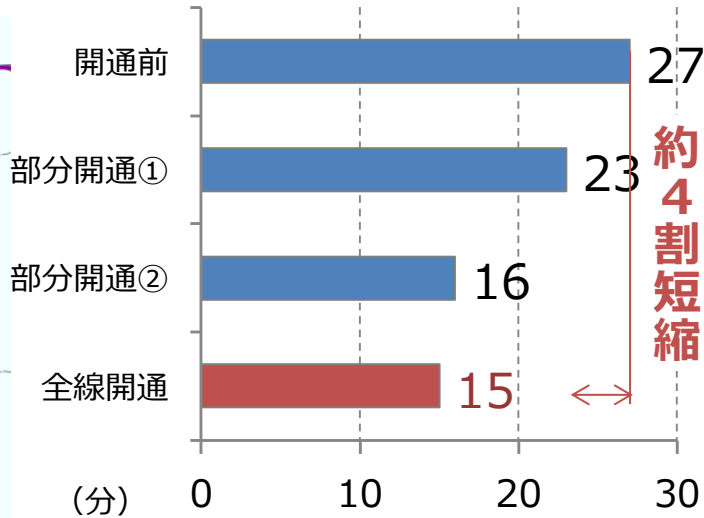

# 都市間の所要時間を短縮し、冬期間の時間信頼性も向上

- ◆尾花沢新庄道路の開通により、尾花沢市～新庄市間の所要時間が約4割短縮
- ◆また、尾花沢新庄道路は国道13号に比べ、冬期間の速度低下も小さく、冬期の時間信頼性が向上

▼尾花沢新庄道路の開通状況

▼尾花沢市～新庄市間の所要時間

▼旅行速度の季節変動

▼国道13号 (現道) 冬期通行状況

▼尾花沢新庄道路 冬期通行状況