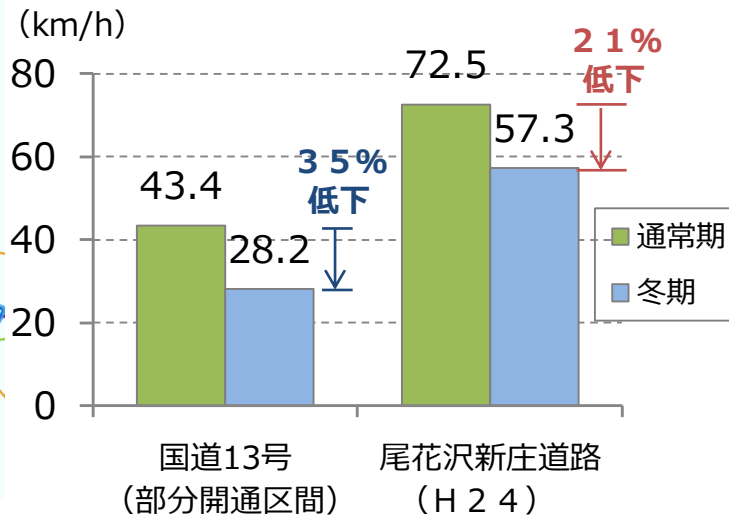

# 都市間の所要時間を短縮し、冬期間の時間信頼性も向上

- ◆尾花沢新庄道路の開通により、尾花沢市～新庄市間の所要時間が約4割短縮
- ◆また、尾花沢新庄道路は国道13号に比べ、冬期間の速度低下も小さく、冬期の時間信頼性が向上

▼尾花沢新庄道路の開通状況

▼尾花沢市～新庄市間の所要時間

▼旅行速度の季節変動

▼国道13号 (現道) 冬期通行状況

▼尾花沢新庄道路 冬期通行状況